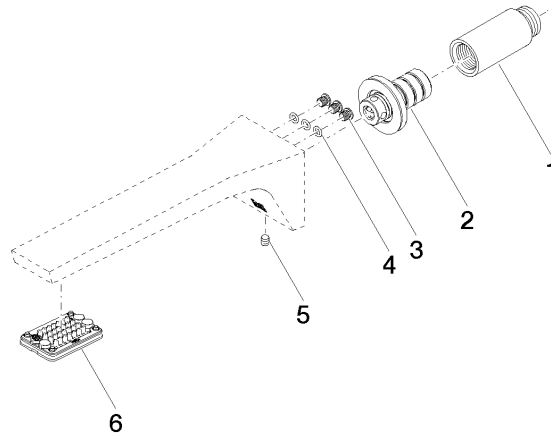

13 800 705

- Ausladung 200 mm
- starrer Auslauf
- rechteckiges Strahlbild mit 40 Einzelstrahlen
- Bohrungsdurchmesser 37 mm
- bleifrei
- Anschluss 1/2"
- Steckanschluss-Montage
- Durchfluss max. 4,5 l/min
- Dieses Produkt leistet einen Beitrag zur Erfüllung der Vorgaben von nachhaltigen Gebäudezertifizierungen, z.B. LEED®, BREEAM®, DGNB

Empfohlenes Zubehör

UP-Wandwinkel -

35 085 970 90

- Max. Einbautiefe 163 mm
- Min. Einbautiefe 90 mm

13 800 705

mm [inches]

Durchflussdiagramm

Zertifikate

LGA_28685. IAPMO_N-4976. IAPMO_8834 (1). IAPMO_4976 (6). WRAS_1512013.
IAPMO_6397.

13 800 705

Ersatzteilstückliste

Nr.	Artikelnummer	Benennung	Verbaumenge	Lieferzeit
1	09 24 03 081 10 90	Verlaengerung	1	2
2	90 24 03 108 01 90	Nippel Set	1	2
3	09 30 30 113 20 90	Schraube	3	2
4	09 14 10 001 90	Dichtung	3	2
5	90 31 11 004 00 90	Stift	1	2
6	90 11 02 297 00 90	Luftsprudler	1	2