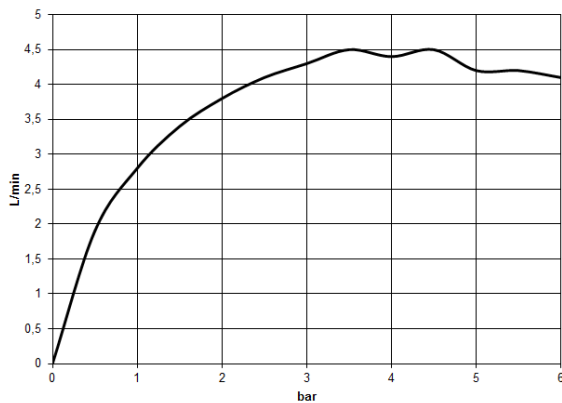

Empfohlenes Zubehör

UP-Wandwinkel -

35 085 970 90

- Max. Einbautiefe 163 mm
- Min. Einbautiefe 90 mm

13 800 705

mm [inches]

Durchflussdiagramm

Zertifikate